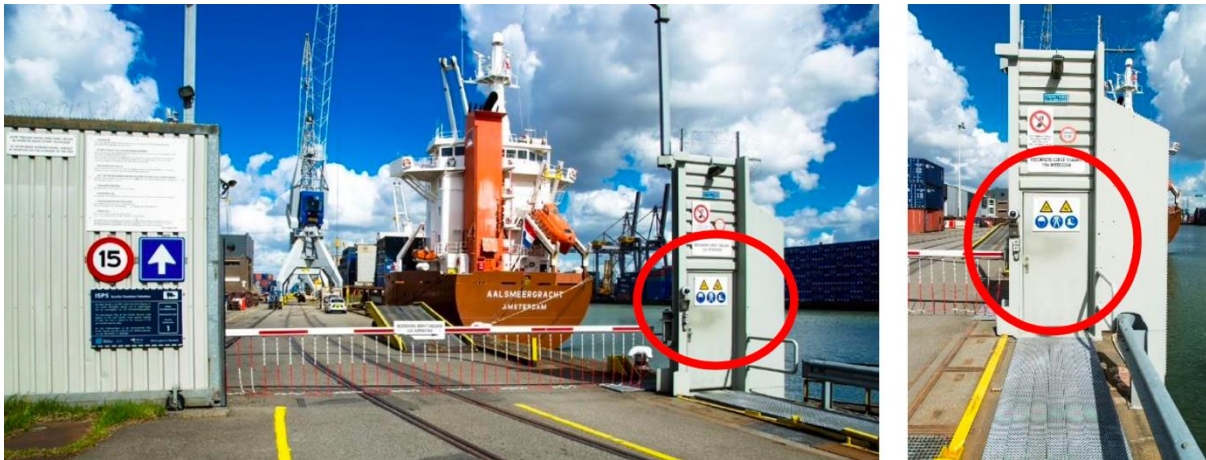

Lees onze veiligheidsvoorschriften aandachtig door!

Veiligheidsvoorschriften:

Veiligheidskleding:

- Voetgangers moeten op de gehele terminal een veiligheidsvest dragen.
- Veiligheidsschoenen zijn verplicht in aangewezen werkruimtes.
- Helmen moeten binnen 40 meter van werkende kranen worden gedragen.

Gedragrichtlijnen:

- Het gebruik van mobiele telefoons of andere afleidende apparaten is ten strengste verboden tijdens uw bezoek.
- Ongeautoriseerd afwijken van de aangegeven route naar het kantoor is niet toegestaan.

Verboden stoffen:

- Consumptie van alcohol, drugs of andere medicijnen die de reactietijd beïnvloeden, is ten strengste verboden op het terrein.

Verkeersregels:

- De maximale snelheid op onze terminals bedraagt 15 km/uur.
- De terminal is eenrichtingsverkeer.
- Voetgangers hebben voorrang op interne en externe vervoerswijzen.

Houd er rekening mee dat het betreden van ons pand op eigen risico is!